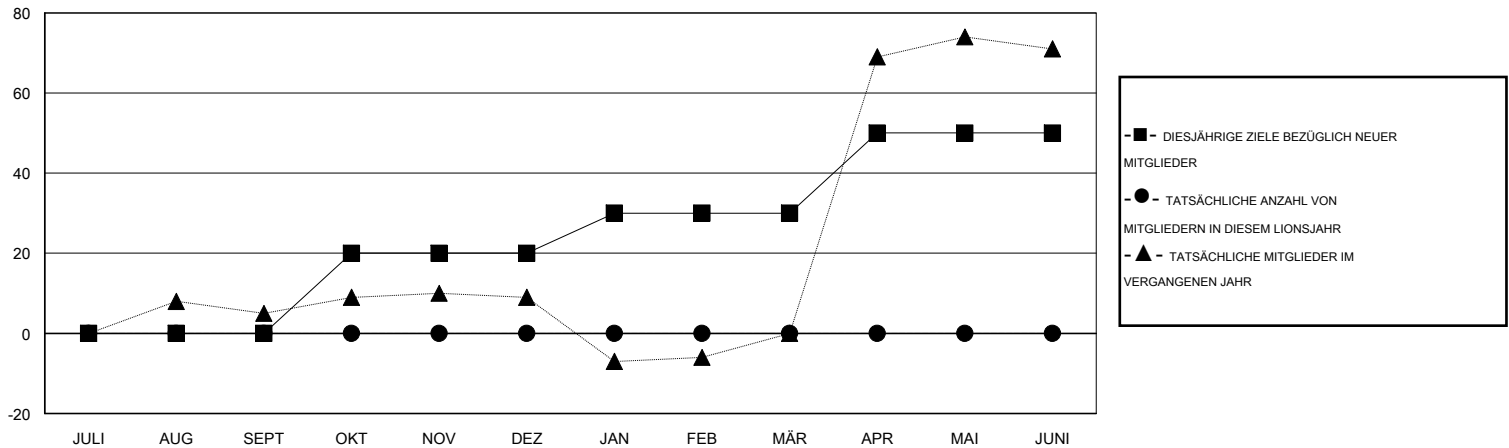

# MONTHLY MEMBERSHIP PROGRESS REPORT

District 114 M

Results as of: 6/30/2016

GMT: Carl Robert Rettby

STANDORT AUSTRIA

GMT KONST. GEB.: 4

Clubs					Pro Mitglied				
ERGEBNISSE FÜR 2016-2017					ERGEBNISSE FÜR 2016-2017				
QUARTAL	ZIEL NEUE CLUBS	NEUE CLUBS	AUFGELÖSTE CLUBS	NETTO-GEWINN/-VERLUST	QUARTAL	ZIEL NEUE MITGLIEDER	HINZUGEFÜGTE GRÜNDUNGS- UND NEUE MITGLIEDER	AUSGESCHIEDENE MITGLIEDER	NETTO-GEWINN/-VERLUST
JULI/AUG/SEPT	0	0	0	0	JULI/AUG/SEPT	0	0	0	0
OKT/NOV/DEZ	1	0	0	0	OKT/NOV/DEZ	20	0	0	0
JAN/FEB/MÄR	0	0	0	0	JAN/FEB/MÄR	10	0	0	0
APR/MAI/JUNI	1	0	0	0	APR/MAI/JUNI	20	0	0	0

ZIELE UND TATSÄCHLICHE NEUE CLUBS KUMULATIV

ZIELE UND TATSÄCHLICHE MITGLIEDER KUMULATIV

ABGEMELDETE CLUBS: 0	0 VON 0 CLUBS HABEN 1 ODER MEHR NEUE MITGLIEDER AUFGENOMMEN	<b>GESCHLECHTERVERTEILUNG</b> MANN 0 (100.00%) FRAU 0 (100.00%)
<b>AUSGETRETENE MITGLIEDER</b> VERSTORBEN 0 CLUB AUFGELÖST 0 ANDERE 0 GESAMT 0	<a href="#">KLICKEN SIE HIER FÜR ANGABEN ZUM ZUSTAND DES CLUBS</a>	FAMILIENMITGLIEDER 0 HAUSHALTSVORSTAND 0 NICHT-FAMILIENVORSTAND 0