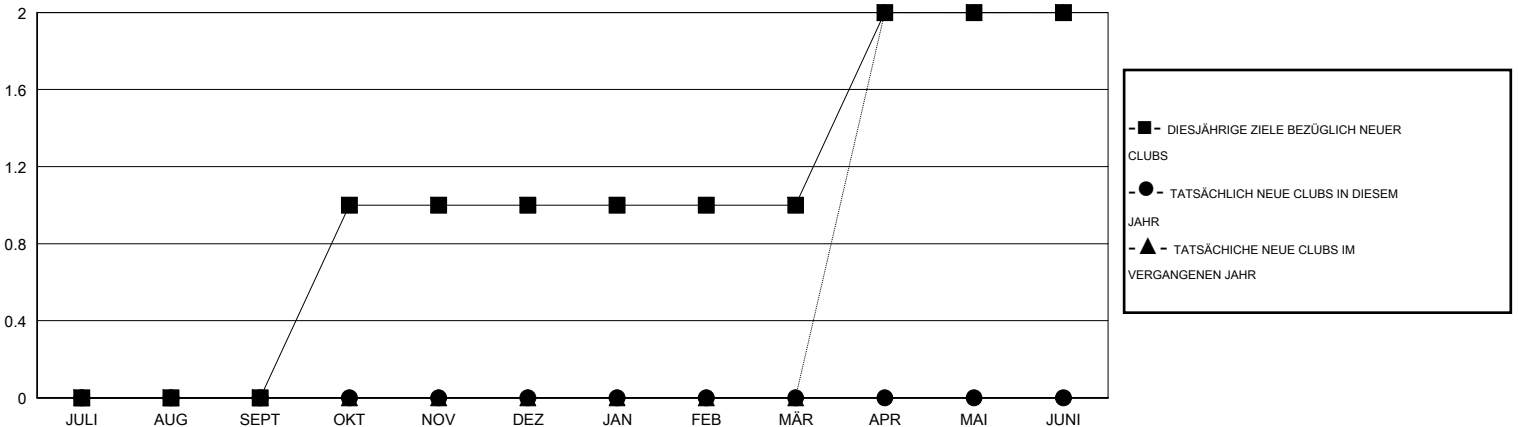

# MONTHLY MEMBERSHIP PROGRESS REPORT

District 114 M

Results as of: 6/30/2016

GMT: Carl Robert Rettby

STANDORT AUSTRIA

GMT KONST. GEB.: 4

Clubs					Pro Mitglied				
ERGEBNISSE FÜR 2016-2017					ERGEBNISSE FÜR 2016-2017				
QUARTAL	ZIEL NEUE CLUBS	NEUE CLUBS	AUFGELÖSTE CLUBS	NETTO-GEWINN/-VERLUST	QUARTAL	ZIEL NEUE MITGLIEDER	HINZUGEFÜGTE GRÜNDUNGS- UND NEUE MITGLIEDER	AUSGESCHIEDENE MITGLIEDER	NETTO-GEWINN/-VERLUST
JULI/AUG/SEPT	0	0	0	0	JULI/AUG/SEPT	0	0	0	0
OKT/NOV/DEZ	1	0	0	0	OKT/NOV/DEZ	20	0	0	0
JAN/FEB/MÄR	0	0	0	0	JAN/FEB/MÄR	10	0	0	0
APR/MAI/JUNI	1	0	0	0	APR/MAI/JUNI	20	0	0	0

ZIELE UND TATSÄCHLICHE NEUE CLUBS KUMULATIV

ZIELE UND TATSÄCHLICHE MITGLIEDER KUMULATIV

ABGEMELDETE CLUBS: 0	0 VON 0 CLUBS HABEN 1 ODER MEHR NEUE MITGLIEDER AUFGENOMMEN	<b>GESCHLECHTERVERTEILUNG</b> MANN 0 (100.00%) FRAU 0 (100.00%)
<b>AUSGETRETENE MITGLIEDER</b> VERSTORBEN 0 CLUB AUFGELÖST 0 ANDERE 0 GESAMT 0	<a href="#">KLICKEN SIE HIER FÜR ANGABEN ZUM ZUSTAND DES CLUBS</a>	FAMILIENMITGLIEDER 0 HAUSHALTSVORSTAND 0 NICHT-FAMILIENVORSTAND 0